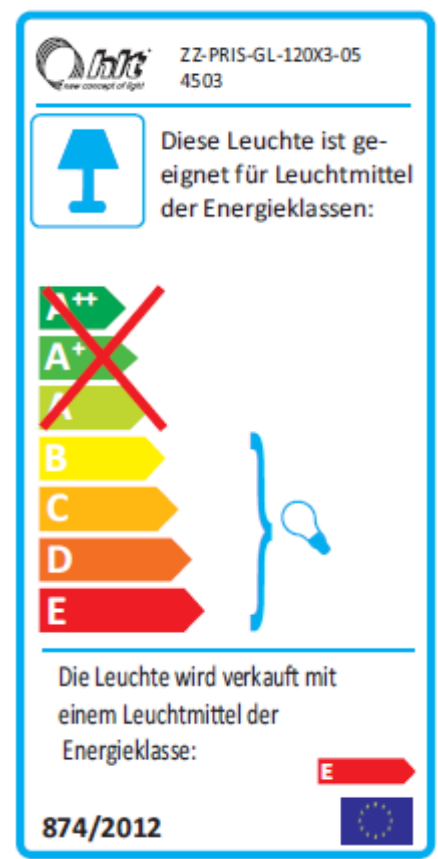

874/2012 

Energieeffizienzetikett für Beleuchtung
Art.nr. 4415

 ZH4PRGL02AC0120ARE01
17-4416

 Diese Leuchte ist geeignet für Leuchtmittel der Energieklassen:

~~A++~~
~~A+~~
~~A~~
B
C
D
E

Die Leuchte wird verkauft mit einem Leuchtmittel der Energieklasse: **D**

874/2012 

Energieeffizienzetikett für Beleuchtung
Art.nr. 4416

 ZH4S2HD01AC010WARY04
4601

 Diese Leuchte ist geeignet für Leuchtmittel der Energieklassen:

~~A++~~
~~A+~~
~~A~~
B
C
D
E

Die Leuchte wird verkauft mit einem Leuchtmittel der Energieklasse: **C**

874/2012 

Energieeffizienzetikett für Beleuchtung
Art.nr. 4601

 ZH4S2HD02AC010WARY04
4602

 Diese Leuchte ist geeignet für Leuchtmittel der Energieklassen:

~~A++~~
~~A+~~
~~A~~
B
C
D
E

Die Leuchte wird verkauft mit einem Leuchtmittel der Energieklasse: **D**

874/2012 

Energieeffizienzetikett für Beleuchtung
Art.nr. 4603

Energieeffizienzetikett für Beleuchtung Art.nr. 4501

Energieeffizienzetikett für Beleuchtung Art.nr. 4502

Energieeffizienzetikett für Beleuchtung Art.nr. 4503