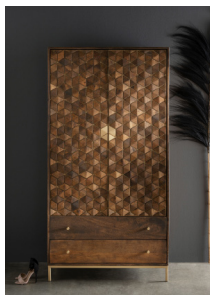

B/H/T (in cm)	Volumen / Gewicht	Ausführung	Artikelnummer	Preis in €
194 / 22 / 22	0.157 / 22.5	Mango geölt	1005054 / 4034621701	

Konsolentisch

Zwei Holztüren und ein offenes Fach. Absetzungen in Gold. Mit Tip-On Beschlägen. Montierte Lieferung.

B/H/T (in cm)	Volumen / Gewicht	Ausführung	Artikelnummer	Preis in €
122 / 110 / 50	0.831 / 46.3	Mango geölt	1005047 4034621001	

Weinregal

Zwei Glastüren, 13x Fächer und zwei Einlegeböden. Absetzungen in Gold. Mit Tip-On Beschlägen. Montierte Lieferung.

B/H/T (in cm)	Volumen / Gewicht	Ausführung	Artikelnummer	Preis in €
130 / 143 / 40	0.932 / 62.9	Mango geölt	1005045 4034620801	

Hochschrank

Zwei Holztüren, zwei Schublade und zwei Einlegeböden. Absetzungen in Gold. Mit Tip-On Beschlägen. Montierte Lieferung.