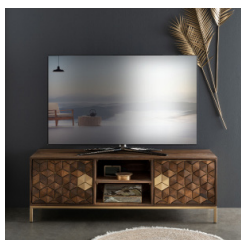

Sideboard I

Eine Holzür, drei Schubladen und ein Einlegeboden. Absetzungen in Gold. Mit Tip-On Beschlägen. Montierte Lieferung.

B/H/T (in cm)	Volumen / Gewicht	Ausführung	Artikelnummer	Preis in €
119 / 77 / 40	0.477 / 38.9	Mango geölt	1005048 4034621101	

Sideboard II

Zwei Holzüren, drei Schubladen und ein Einlegeboden. Absetzungen in Gold. Mit Tip-On Beschlägen. Montierte Lieferung.

B/H/T (in cm)	Volumen / Gewicht	Ausführung	Artikelnummer	Preis in €
140 / 77 / 40	0.557 / 62.2	Mango geölt	1005049 4034621201	

Sideboard III

Zwei Holzüren, drei Holzüren und ein Einlegeboden. Absetzungen in Gold. Mit Tip-On Beschlägen. Montierte Lieferung.

B/H/T (in cm)	Volumen / Gewicht	Ausführung	Artikelnummer	Preis in €
180 / 77 / 40	0.71 / 67.4	Mango geölt	1005050 4034621301	