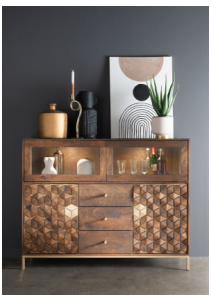

Highboard III

Zwei Glastüren, zwei Holztüren und drei Einlegeböden. Absetzungen in Gold. Mit Tip-On Beschlägen. Ohne Beleuchtung. Montierte Lieferung.

B/H/T (in cm)	Volumen / Gewicht	Ausführung	Artikelnummer	Preis in €
99 / 139 / 40	0.7 / 60.5	Mango geölt	1005042 4034620501