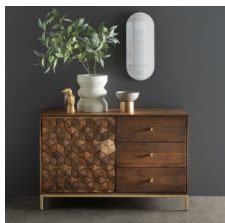

Highboard III

Zwei Glastüren, zwei Holztüren und drei Einlegeböden. Absetzungen in Gold. Mit Tip-On Beschlägen. Ohne Beleuchtung. Montierte Lieferung.

B/H/T (in cm)	Volumen / Gewicht	Ausführung	Artikelnummer	Preis in €
99 / 139 / 40	0.7 / 60.5	Mango geölt	1005042 4034620501	

Sideboard I

Eine Holzür, drei Schubladen und ein Einlegeboden. Absetzungen in Gold. Mit Tip-On Beschlägen. Montierte Lieferung.

B/H/T (in cm)	Volumen / Gewicht	Ausführung	Artikelnummer	Preis in €
119 / 77 / 40	0.477 / 38.9	Mango geölt	1005048 4034621101	

Sideboard II

Zwei Holzüren, drei Schubladen und ein Einlegeboden. Absetzungen in Gold. Mit Tip-On Beschlägen. Montierte Lieferung.

B/H/T (in cm)	Volumen / Gewicht	Ausführung	Artikelnummer	Preis in €
140 / 77 / 40	0.557 / 62.2	Mango geölt	1005049 4034621201	