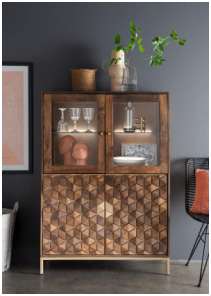

Highboard II

Zwei Glastüren, zwei Holztüren und vier Einlegeböden. Absetzungen in Gold. Mit Tip-On Beschlägen. Ohne Beleuchtung. Montierte Lieferung.

B/H/T (in cm)	Volumen / Gewicht	Ausführung	Artikelnummer	Preis in €
99 / 139 / 40	0.7 / 60.9	Mango geölt	1005041 4034620401	

Highboard III

Zwei Glastüren, zwei Holztüren und drei Einlegeböden. Absetzungen in Gold. Mit Tip-On Beschlägen. Ohne Beleuchtung. Montierte Lieferung.

B/H/T (in cm)	Volumen / Gewicht	Ausführung	Artikelnummer	Preis in €
99 / 139 / 40	0.7 / 60.5	Mango geölt	1005042 4034620501	

Highboard IV

Zwei Glastüren, zwei Holztüren und zwei Einlegeböden. Absetzungen in Gold. Mit Tip-On Beschlägen. Ohne Beleuchtung. Montierte Lieferung.

B/H/T (in cm)	Volumen / Gewicht	Ausführung	Artikelnummer	Preis in €
146 / 115 / 40	0.846 / 77.9	Mango geölt	1005043 4034620601