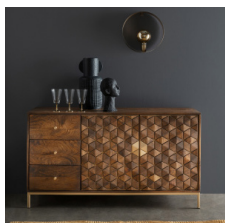

Highboard III

Zwei Glastüren, zwei Holztüren und drei Einlegeböden. Absetzungen in Gold. Mit Tip-On Beschlägen. Ohne Beleuchtung. Montierte Lieferung.

B/H/T (in cm)	Volumen / Gewicht	Ausführung	Artikelnummer	Preis in €
99 / 139 / 40	0.7 / 60.5	Mango geölt	1005042 4034620501	

Highboard IV

Zwei Glastüren, zwei Holztüren und zwei Einlegeböden. Absetzungen in Gold. Mit Tip-On Beschlägen. Ohne Beleuchtung. Montierte Lieferung.

B/H/T (in cm)	Volumen / Gewicht	Ausführung	Artikelnummer	Preis in €
146 / 115 / 40	0.846 / 77.9	Mango geölt	1005043 4034620601	

Sideboard I

Eine Holzür, drei Schubladen und ein Einlegeboden. Absetzungen in Gold. Mit Tip-On Beschlägen. Montierte Lieferung.

B/H/T (in cm)	Volumen / Gewicht	Ausführung	Artikelnummer	Preis in €
119 / 77 / 40	0.477 / 38.9	Mango geölt	1005048 4034621101	

Sideboard II

Zwei Holzüren, drei Schubladen und ein Einlegeboden. Absetzungen in Gold. Mit Tip-On Beschlägen. Montierte Lieferung.

B/H/T (in cm)	Volumen / Gewicht	Ausführung	Artikelnummer	Preis in €
140 / 77 / 40	0.557 / 62.2	Mango geölt	1005049 4034621201	