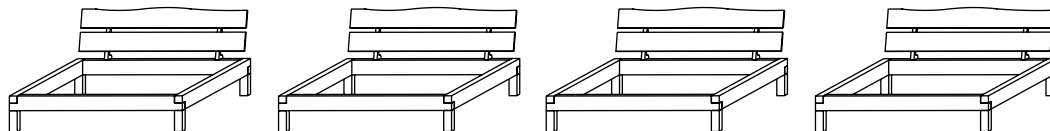

## Bett BE-0268

- erhältlich in den Ausführungen Wildeiche oder Wildbuche massiv geölt
- Balkenstärke 16x9cm
- Kopfteil echte Baumkante
- FüÙe ca. 23cm hoch
- Rahmen ca. 16cm hoch
- Kopfteil geteilt ca. 45cm hoch
- Einlegetiefe ca. 13,5cm
- zerlegt, Nako montiert

## Betten

<b>Bezeichnung</b>	<b>Bett</b>	<b>Bett</b>	<b>Bett</b>	<b>Bett</b>
B / H / T (in mm)	1700/850/2220	1900/850/2220	2100/850/2220	2220/850/2220
Volumen / Gesamtgewicht	0.219/112	0.233/124	0.247/131	0.268/134
Aufbau:	LF 140x200 Kopfteilbreite 140cm ohne Lattenrost	LF 160x200 Kopfteilbreite 160cm ohne Lattenrost	LF 180x200 Kopfteilbreite 180cm ohne Lattenrost	LF 200x200 Kopfteilbreite 200cm ohne Lattenrost
Wildeiche geölt	1052680302	1052680502	1052680402	1052680602
Preis in €				
Wildbuche geölt	1052680301	1052680501	1052680401	1052680601
Preis in €				

## Zubehör

<b>Bezeichnung</b>	<b>Blende</b>	<b>Blende</b>	<b>Blende</b>	<b>Blende</b>
B / H / T (in mm)	1460/220/0	1660/220/0	1860/220/0	2060/220/0
Volumen / Gesamtgewicht	0.02/7	0.021/7	0.023/7	0.026/7
Aufbau:	für LF 140x200 1 Stück verwendbar für Kopf- oder Fußteil	für LF 160x200 1 Stück verwendbar für Kopf- oder Fußteil	für LF 180x200 1 Stück verwendbar für Kopf- oder Fußteil	für LF 200x200 1 Stück verwendbar für Kopf- oder Fußteil
Wildeiche geölt	1052681302	1052681502	1052681402	1052681602
Preis in €				
Wildbuche geölt	1052681301	1052681501	1052681401	1052681601
Preis in €				

## Zubehör

<b>Bezeichnung</b>	<b>Schubkasten</b>
B / H / T (in mm)	1700/220/750
Volumen / Gesamtgewicht	0.094/24
Aufbau:	1 Stück auf Rollen
Wildeiche geölt	1052680202
Preis in €	
Wildbuche geölt	1052680201
Preis in €	