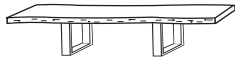

Bänke

Bezeichnung

B / H / T (in mm)
Volumen / Gesamtgewicht
Aufbau:

Bank 140x38

1400/450/380
0.106/22
U-Fuß schwarz

Bank 160x38

1600/450/380
0.116/24
U-Fuß schwarz

Bank 180x38

1800/450/380
0.126/26
U-Fuß schwarz

Bank 200x38

2000/450/380
0.135/28
U-Fuß schwarz

Akazie	402485051101	402485011101	402485021101	402485031101
Preis in EUR/FOB				
Mango natur	402485051103	402485011103	402485021103	402485031103
Preis in EUR/FOB				
Sheesham	402485051102	402485011102	402485021102	402485031102
Preis in EUR/FOB				
Sheesham sandgestrahlt	402485051104	402485011104	402485021104	402485031104
Preis in EUR/FOB