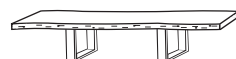

Bänke

Bezeichnung

B / H / T (in mm)

Volumen / Gesamtgewicht

Aufbau:

Bank 140x38

1400/450/380

0.106/0

U-Fuß alufarbig

Bank 160x38

1600/450/380

0.116/0

U-Fuß alufarbig

Bank 180x38

1800/450/380

0.126/0

U-Fuß alufarbig

Bank 200x38

2000/450/380

0.135/28

U-Fuß alufarbig

Akazie	402485051201	402485011201	402485021201	402485031201
Preis in EUR/FOB				
Mango natur	402485051203	402485011203	402485021203	402485031203
Preis in EUR/FOB				
Sheesham	402485051202	402485011202	402485021202	402485031202
Preis in EUR/FOB				
Sheesham sandgestrahlt	402485051204	402485011204	402485021204	402485031204
Preis in EUR/FOB