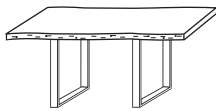

## Tischserie TI-0485

- Tische und Bänke
- In Akazie, Mango und Sheesham erhältlich
- Fußgestell in schwarz, alufarbig und Eisen Natur erhältlich
- Plattenstärke 55mm (25mm + Aufdopplung 30mm) für Tische, 35mm für Bänke
- Zerlegt

**Tisch**

**Bezeichnung**

B / H / T (in mm)  
Volumen / Gesamtgewicht  
Aufbau:

**Tisch 140x90**

1400/760/900  
0.231/60.1

U-Fuß schwarz

**Tisch 160x90**

1600/760/900  
0.25/66.1