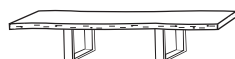

Bänke

Bezeichnung

B / H / T (in mm)

Volumen / Gesamtgewicht

Aufbau:

Bank 140x38

1400/450/380

0.106/0

U-Fuß alufarbig

Bank 160x38

1600/450/380

0.116/0

U-Fuß alufarbig

Bank 180x38

1800/450/380

0.126/0

U-Fuß alufarbig

Bank 200x38

2000/450/380

0.135/28

U-Fuß alufarbig

Akazie	402485051201	402485011201	402485021201	402485031201
Preis in EUR/FOB				
Mango natur	402485051203	402485011203	402485021203	402485031203
Preis in EUR/FOB				
Sheesham	402485051202	402485011202	402485021202	402485031202
Preis in EUR/FOB				
Sheesham sandgestrahlt	402485051204	402485011204	402485021204	402485031204
Preis in EUR/FOB