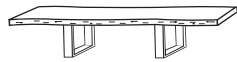

Bänke

Bezeichnung

B / H / T (in mm)
Volumen / Gesamtgewicht
Aufbau:

Bank 140x38

1400/450/380
0.106/22
U-Fuß schwarz

Bank 160x38

1600/450/380
0.116/24
U-Fuß schwarz

Bank 180x38

1800/450/380
0.126/26
U-Fuß schwarz

Bank 200x38

2000/450/380
0.135/28
U-Fuß schwarz

Akazie	402485051101	402485011101	402485021101	402485031101
Preis in EUR/FOB				
Mango natur	402485051103	402485011103	402485021103	402485031103
Preis in EUR/FOB				
Sheesham	402485051102	402485011102	402485021102	402485031102
Preis in EUR/FOB				
Sheesham sandgestrahlt	402485051104	402485011104	402485021104	402485031104
Preis in EUR/FOB