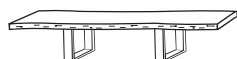

Bänke

Bezeichnung

B / H / T (in mm)

Volumen / Gesamtgewicht

Aufbau:

Bank 140x38

1400/450/380

0.106/0

U-Fuß alufarbig

Bank 160x38

1600/450/380

0.116/0

U-Fuß alufarbig

Bank 180x38

1800/450/380

0.126/0

U-Fuß alufarbig

Bank 200x38

2000/450/380

0.135/28

U-Fuß alufarbig

Akazie	402485051201	402485011201	402485021201	402485031201
Preis in EUR/FOB				
Mango natur	402485051203	402485011203	402485021203	402485031203
Preis in EUR/FOB				
Sheesham	402485051202	402485011202	402485021202	402485031202
Preis in EUR/FOB				
Sheesham sandgestrahlt	402485051204	402485011204	402485021204	402485031204
Preis in EUR/FOB