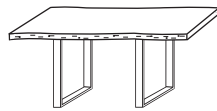

## Tischserie TI-0485

- Tische und Bänke
- In Akazie, Mango und Sheesham erhältlich
- Fußgestell in schwarz, alufarbig und Eisen Natur erhältlich
- Plattenstärke 55mm (25mm + Aufdopplung 30mm) für Tische, 35mm für Bänke
- Zerlegt

**Tisch**

**Bezeichnung**

B / H / T (in mm)  
Volumen / Gesamtgewicht  
Aufbau:

**Tisch 140x90**

1400/760/900  
0.231/60.1

U-Fuß schwarz

**Tisch 160x90**

1600/760/900  
0.25/66.1