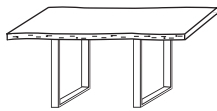

## Tischserie TI-0485

- Tische und Bänke
- In Akazie, Mango und Sheesham erhältlich
- Fußgestell in schwarz, alufarbig und Eisen Natur erhältlich
- Plattenstärke 55mm (25mm + Aufdopplung 30mm) für Tische, 35mm für Bänke
- Zerlegt

**Tisch**

**Bezeichnung**

B / H / T (in mm)  
Volumen / Gesamtgewicht  
Aufbau:

**Tisch 140x90**

1400/760/900  
0.231/60.1

U-Fuß schwarz

**Tisch 160x90**

1600/760/900  
0.25/66.1