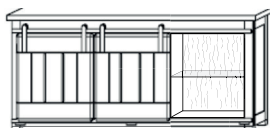

TV-Board IV