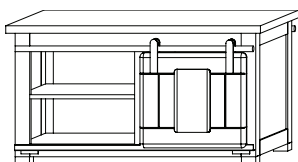

Couhtisch II

2x Rolltür, 1x Holzboden, Farbausführung rustikal, Beschläge und Schienen aus Eisen, Türapplikationen aus Gusseisen. Montierte Lieferung.

B/H/T (in cm)	Volumen / Gewicht	Ausführung	Artikelnummer	
70 / 45 / 70	0.287 / 38.4	Mango natur, schwarz	1005457	4036802402
70 / 45 / 70	0.287 / 38.4	Mango dunkelbr., silber	1005458	4036802401