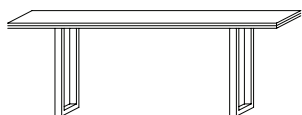

Tisch 180x90 mit U-Gestell

U-förmiges Gestell in Schwarz, Farbausführung rustikal. Zerlegte Lieferung.

B/H/T (in cm)	Volumen / Gewicht	Ausführung	Artikelnummer	
180 / 78 / 90	0.321 / 60.3	Mango natur, schwarz	1005467	4036802102
180 / 78 / 90	0.321 / 60.3	Mango dunkelbr., silber	1005468	4036802101