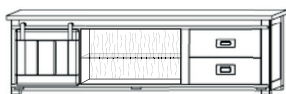

TV-Board II

1x Rolltür, 2x Schubkasten, 1x Holzboden, 1x Glaseinlegeboden, Farbausführung rustikal, Beschläge und Schienen aus Eisen, Schubkästen auf Holzschienen, Türapplikationen aus Gusseisen, inklusive Beleuchtung und Rinde. Montierte Lieferung.

B/H/T (in cm)	Volumen / Gewicht	Ausführung	Artikelnummer	
200 / 50 / 55	0.677 / 81.65	Mango natur, schwarz	1005451	4036801402
200 / 50 / 55	0.677 / 81.65	Mango dunkelbr., silber	1005422	4036801401