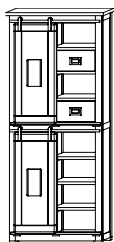

Highboard III

2x Rolltür, 2x Schubkasten, 9x Holzboden, Farbausführung rustikal, Beschläge und Schienen aus Eisen, Schubkästen auf Holzschienen, Türapplikationen aus Gusseise. Montierte Lieferung.

B/H/T (in cm)	Volumen / Gewicht	Ausführung	Artikelnummer	
80 / 175 / 45	0.765 / 91.85	Mango natur, schwarz	1005449	4036800702
80 / 175 / 45	0.765 / 91.85	Mango dunkelbr., silber	1005502	4036800701

Highboard IV

4x Rolltür, 3x Schubkasten, 4x Holzboden, 1x Glaseinlegeboden, Farbausführung rustikal, Beschläge und Schienen aus Eisen, Schubkästen auf Holzschienen, Türapplikationen aus Gusseisen, inklusive Beleuchtung und Rinde. Montierte Lieferung.

B/H/T (in cm)	Volumen / Gewicht	Ausführung	Artikelnummer	
150 / 160 / 45	1.279 / 141.8	Mango natur, schwarz	1005450	4036800802
150 / 160 / 45	1.279 / 141.8	Mango dunkelbr., silber	1005420	4036800801

TV-Board I

2x Rolltür, 2x Holzboden, 1x Glaseinlegeboden, Farbausführung rustikal, Beschläge und Schienen aus Eisen, Türapplikationen aus Gusseisen, inklusive Beleuchtung und Rinde. Montierte Lieferung.

B/H/T (in cm)	Volumen / Gewicht	Ausführung	Artikelnummer	
180 / 50 / 55	0.611 / 73.85	Mango natur, schwarz	1005436	4036801302
180 / 50 / 55	0.611 / 73.85	Mango dunkelbr., silber	1005421	4036801301