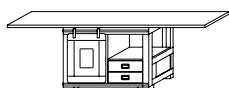

B/H/T (in cm)	Volumen / Gewicht	Ausführung	Artikelnummer	
200 / 76 / 100	0.735 / 82.7	Mango natur, schwarz	1005471	4036803017
200 / 76 / 100	0.735 / 82.7	Mango dunkelbr., silber	1005472	4036802210