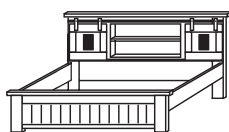

Bett II

2x Rolltür, Farbausführung rustikal, Beschläge und Schienen aus Eisen, Türapplikationen aus Gusseisen, inklusive Beleuchtung und Rinde. Zerlegte Lieferung.

B/H/T (in cm)	Volumen / Gewicht	Ausführung	Artikelnummer	
190 / 110 / 220	0.757 / 84.7	Mango natur, schwarz	1005483	4036802702
190 / 110 / 220	0.757 / 84.75	Mango dunkelbr., silber	1005430	4036802701

Sitzbank I

1x Rolltür, 2x Schubkasten, 1x Holzboden, Farbausführung rustikal, Beschläge und Schienen aus Eisen, Türapplikationen aus Gusseisen, Schubkästen auf Holzschienen. Montierte Lieferung.

B/H/T (in cm)	Volumen / Gewicht	Ausführung	Artikelnummer	
120 / 45 / 45	0.313 / 36.4	Mango natur, schwarz	1005484	4036803008
120 / 45 / 45	0.313 / 36.4	Mango dunkelbr., silber	1005485	4036800211

Schuhschrank I

1x Rolltür, 4x Schubkasten, Farbausführung rustikal, Beschläge und Schienen aus Eisen, Türapplikationen aus Gusseisen, Schubkästen auf Holzschienen. Montierte Lieferung.

B/H/T (in cm)	Volumen / Gewicht	Ausführung	Artikelnummer	
90 / 100 / 45	0.499 / 63.5	Mango natur, schwarz	1005486	4036803005
90 / 100 / 45	0.499 / 63.5	Mango dunkelbr., silber	1005487	4036800314