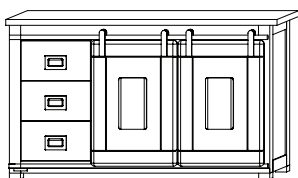

Sideboard IV

2x Rolltüren, 10x Schubkästen, 2x Holzboden, Farbausführung rustikal, Beschläge und Schienen aus Eisen, Schubkästen auf Holzschienen, Türapplikationen aus Gusseisen. Montierte Lieferung.

B/H/T (in cm)	Volumen / Gewicht	Ausführung	Artikelnummer	
200 / 90 / 45	0.974 / 129.4	Mango natur, schwarz	1005441	4036800402
200 / 90 / 45	0.974 / 129.4	Mango dunkelbr.,silber	1005414	4036800401