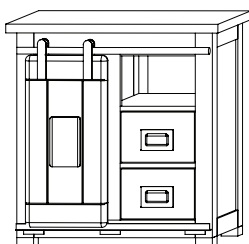

B/H/T (in cm)	Volumen / Gewicht	Ausführung	Artikelnummer	
70 / 85 / 45	0.338 / 49.85	Mango natur, schwarz	1005439	4036800102
70 / 85 / 45	0.338 / 49.85	Mango dunkelbr., silber	1005415	4036800101

Sideboard II