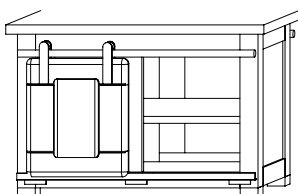

Couhtisch I

2x Eisenfuß , 2x festmontiertes Eisenrad, Farbausführung rustikal. Montierte Lieferung.

B/H/T (in cm)	Volumen / Gewicht	Ausführung	Artikelnummer	
110 / 45 / 80	0.489 / 31.5	Mango natur, schwarz	1005455	4036801111
110 / 45 / 80	0.489 / 31.5	Mango dunkelbr., silber	1005456	4036801001