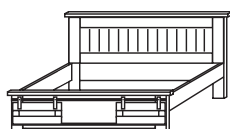

Bett I

2x Rolltür, Farbausführung rustikal, Beschläge und Schienen aus Eisen. Zerlegte Lieferung.

B/H/T (in cm)	Volumen / Gewicht	Ausführung	Artikelnummer	
190 / 110 / 220	0.757 / 84.75	Mango natur, schwarz	1005481	4036802602
190 / 110 / 220	0.757 / 84.75	Mango dunkelbr., silber	1005482	4036802601