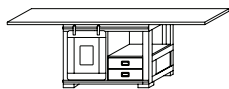

Tisch 220x100 mit Unterbau

Unterbau bestehend aus 2x Rolltür und 2x Schubkästen, Schubkästen auf Holzschienen, Beschläge und Schienen aus Eisen, Türapplikation aus Gusseisen. Zerlegte Lieferung.

B/H/T (in cm)	Volumen / Gewicht	Ausführung	Artikelnummer	
220 / 76 / 100	0.796 / 0	Mango natur, schwarz	1005473	4036802206
220 / 76 / 100	0.796 / 0	Mango dunkelbr., silber	1005474	4036802205