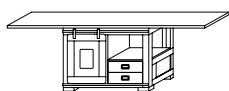

Tisch 240x100 mit Unterbau

Unterbau bestehend aus 2x Rolltür und 2x Schubkästen, Schubkästen auf Holzschienen, Beschläge und Schienen aus Eisen, Türapplikation aus Gusseisen. Zerlegte Lieferung.

B/H/T (in cm)	Volumen / Gewicht	Ausführung	Artikelnummer	
240 / 76 / 100	0.822 / 80.7	Mango natur, schwarz	1005475	4036803019
240 / 76 / 100	0.822 / 80.7	Mango dunkelbr., silber	1005476	4036802204