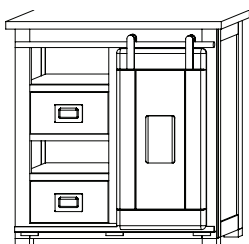

Sideboard V

2x Rolltüren, 3x Schubkästen, 1x Holzboden, Farbausführung rustikal, Beschläge und Schienen aus Eisen, Schubkästen auf Holzschienen, Türapplikationen aus Gusseisen. Montierte Lieferung.

B/H/T (in cm)	Volumen / Gewicht	Ausführung	Artikelnummer	
150 / 80 / 45	0.659 / 76.15	Mango natur, schwarz	1005442	4036801802
150 / 80 / 45	0.659 / 76.15	Mango dunkelbr., silber	1005443	4036801801